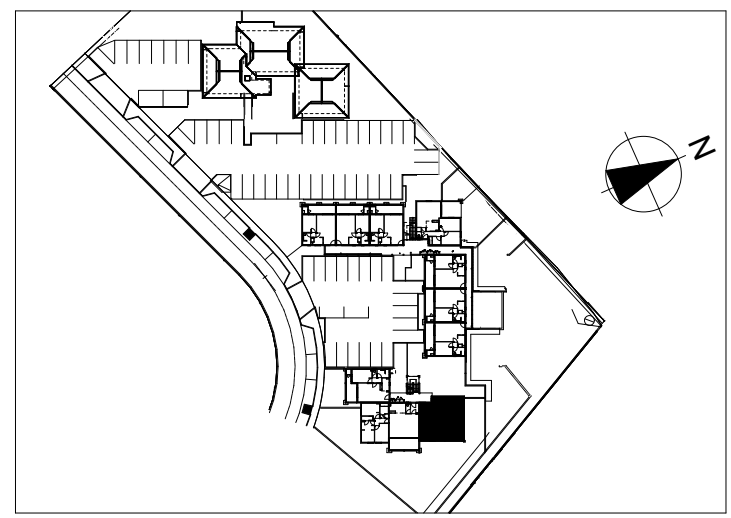

Yahoué Pont des Français angle RP11 et rue Astrolable 98809 - MONT DORE

logt N°: C2011	Copro. N°: 243	Bâtiment: C
Résidence Tiaré		Niveau: 0

APPARTEMENT T3	
Sejour	21,74 m ²
Cuisine	5,19 m ²
Chambre 1	11,34 m ²
Chambre 1	10,01 m ²
Bains	4,15 m ²
WC	2,01 m ²
Dégagement	5,57 m ²
Total Habitable	60,01 m²
Terrasse	13,54 m ²
Total Utile	73,55 m²

Ce logement dispose d'un jardin à jouissance exclusive et particulière d'une surface d'environ 166.67 m²

Le présent document exprime la figure et les dispositions générales de l'appartement. Des modifications ou des aménagements de détails, nécessités pour des raisons techniques ou administratives, pourront être apportées aux plans tant en ce qui concerne les dimensions libres que l'équipement. Les retombées, soffites, faux-plafond et canalisation... ne sont pas figurés. Ce document est conforme à la loi Carrez.